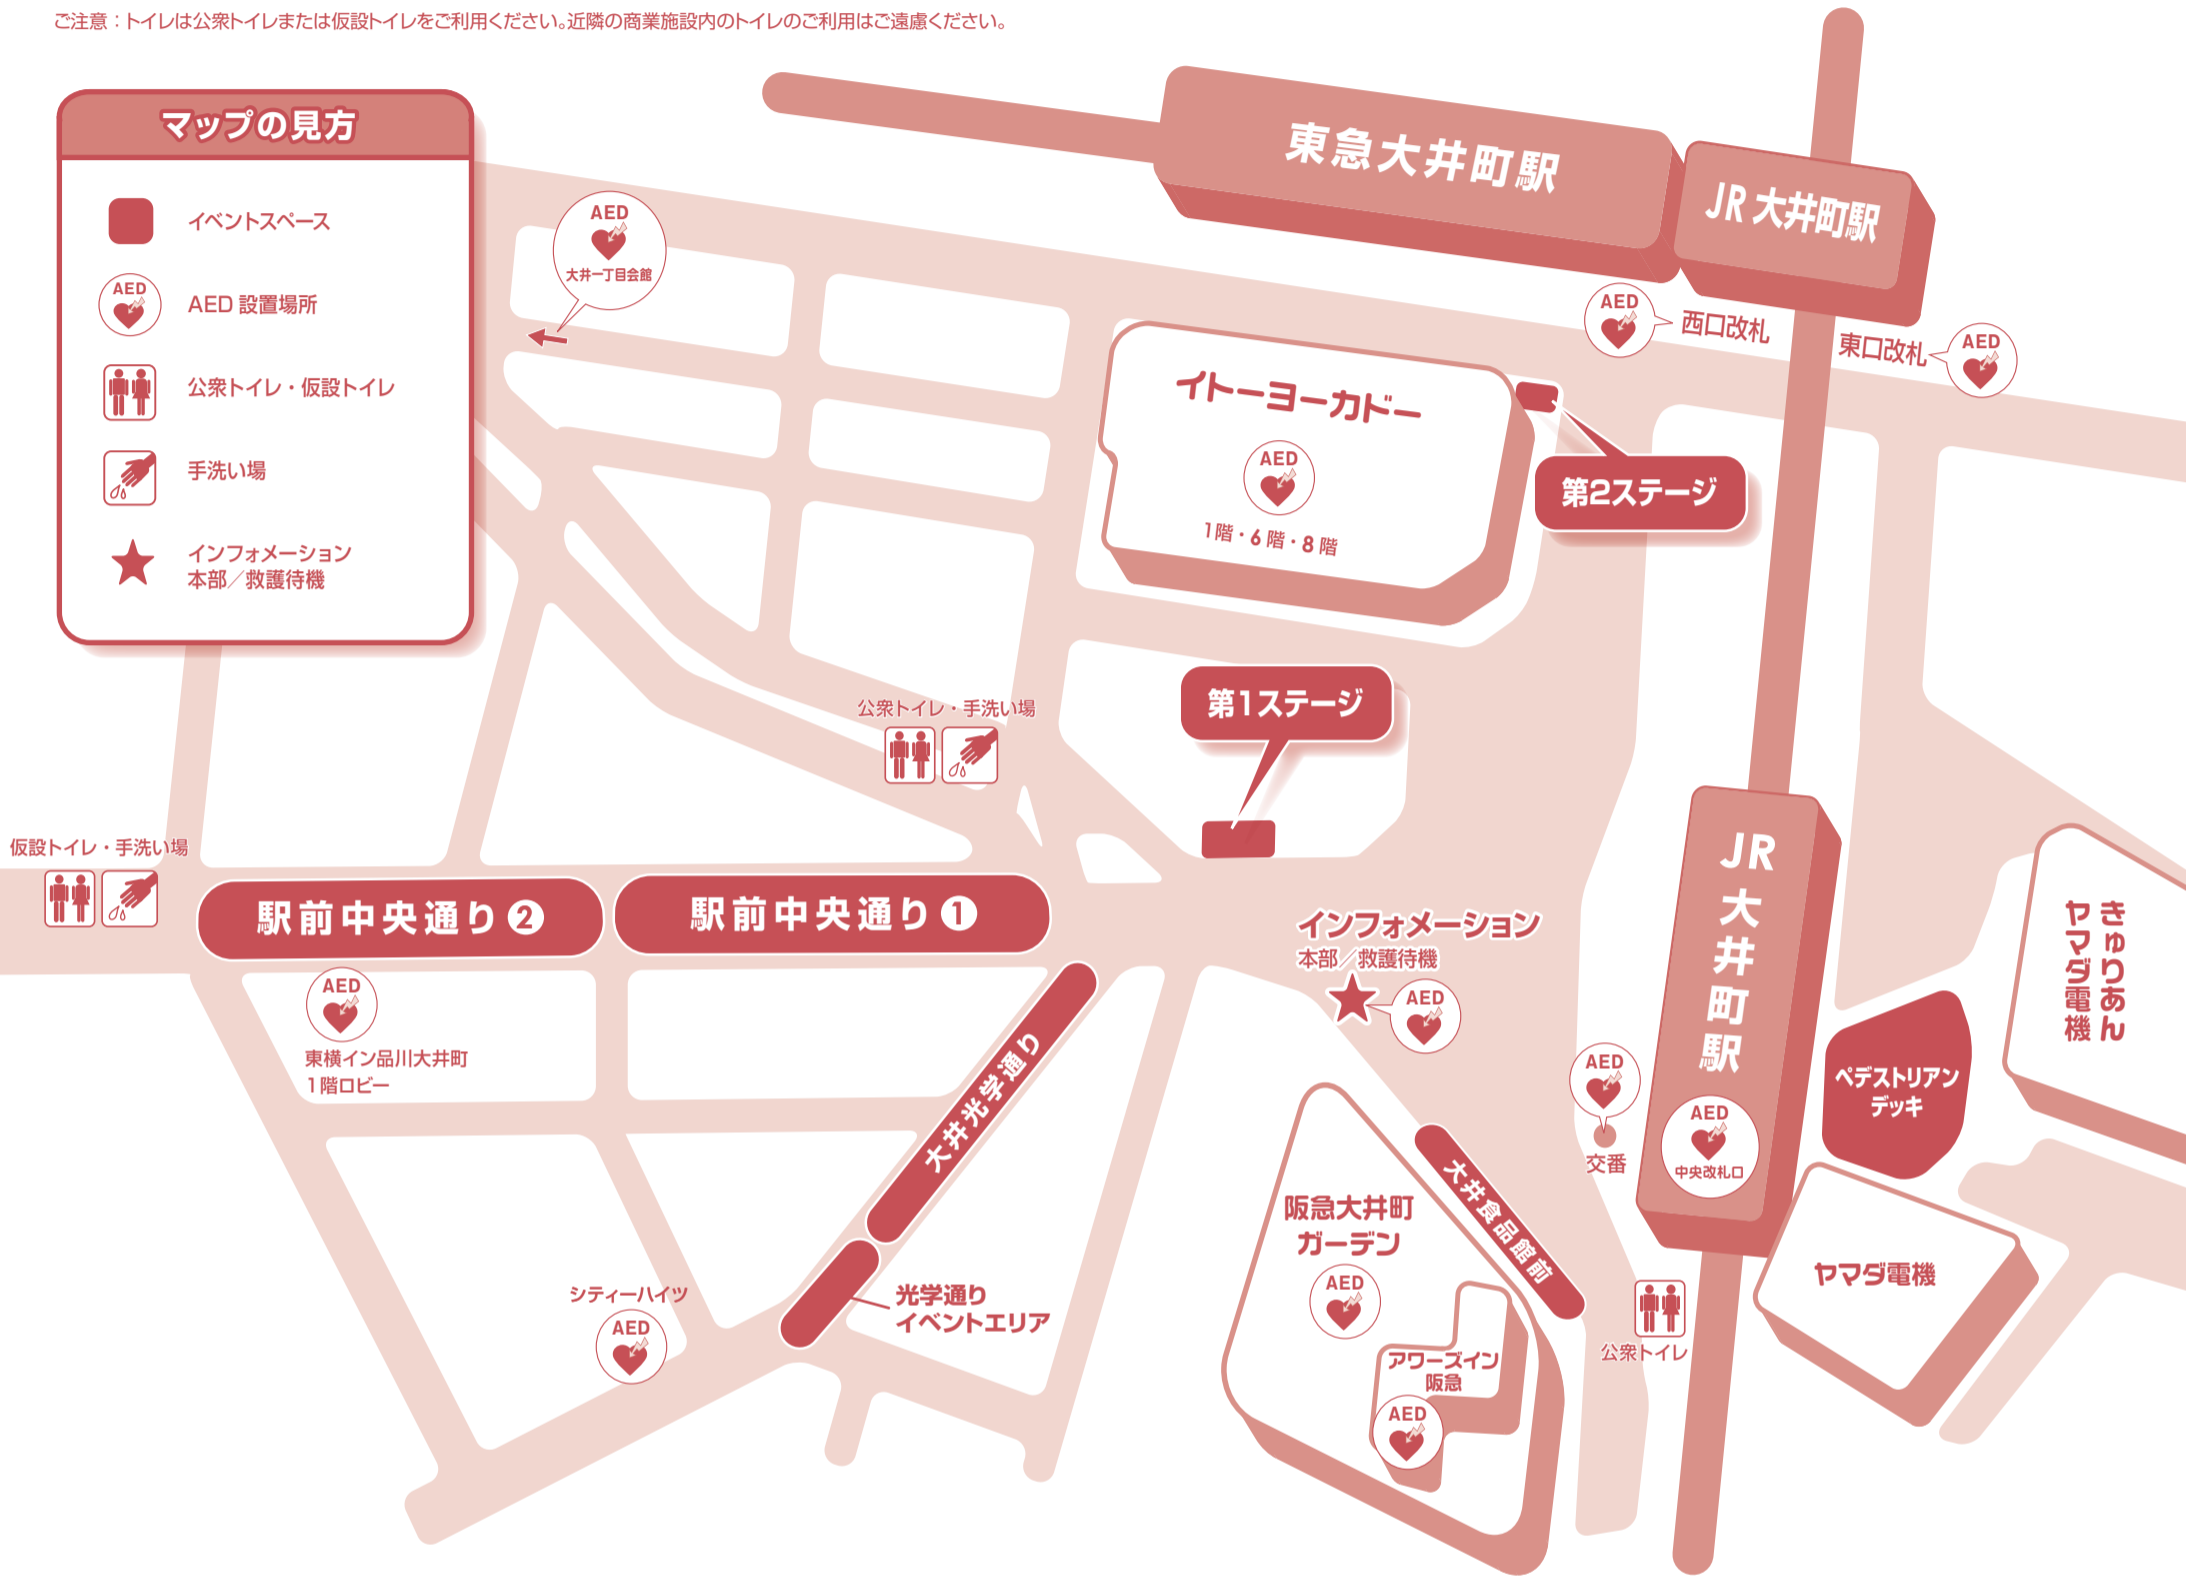

★ 当日のご案内・ご不明な点は、インフォメーションまでお問い合わせください。

暑さに気をつけて、十分な水分補給等の熱中症対策を行い、お楽しみください。

ご注意：トイレは公衆トイレまたは仮設トイレをご利用ください。近隣の商業施設内のトイレのご利用はご遠慮ください。

マップの見方

- イベントスペース
- AED AED 設置場所
- ♂ ♀ 公衆トイレ・仮設トイレ
- 🧼 手洗い場
- ★ インフォメーション本部/救護待機

近隣の皆様へ

一年に一度の大井地区のイベントとして、安心して安全に楽しんで頂けますよう準備をいたしました。ぜひ会場まで足を運んで頂ければ幸いです。そして近隣にお住まいの皆様のご理解、ご協力を頂きますようお願い申し上げます。

- | | | | | | | | |
|-------------|----------------------|-------------|--------|-------|-------|-----|--------|
| ニューオータニイン東京 | 第一ホテル東京シーフォート | マリ | ザンビア | ミャンマー | コロンビア | スイス | セルビア |
| ホテルラフォーレ東京 | 品川プリンスホテル・グランドプリンス高輪 | モーリタニア・ブルネイ | 国際友好協会 | セスプリ | タイ | ペルー | インドネシア |