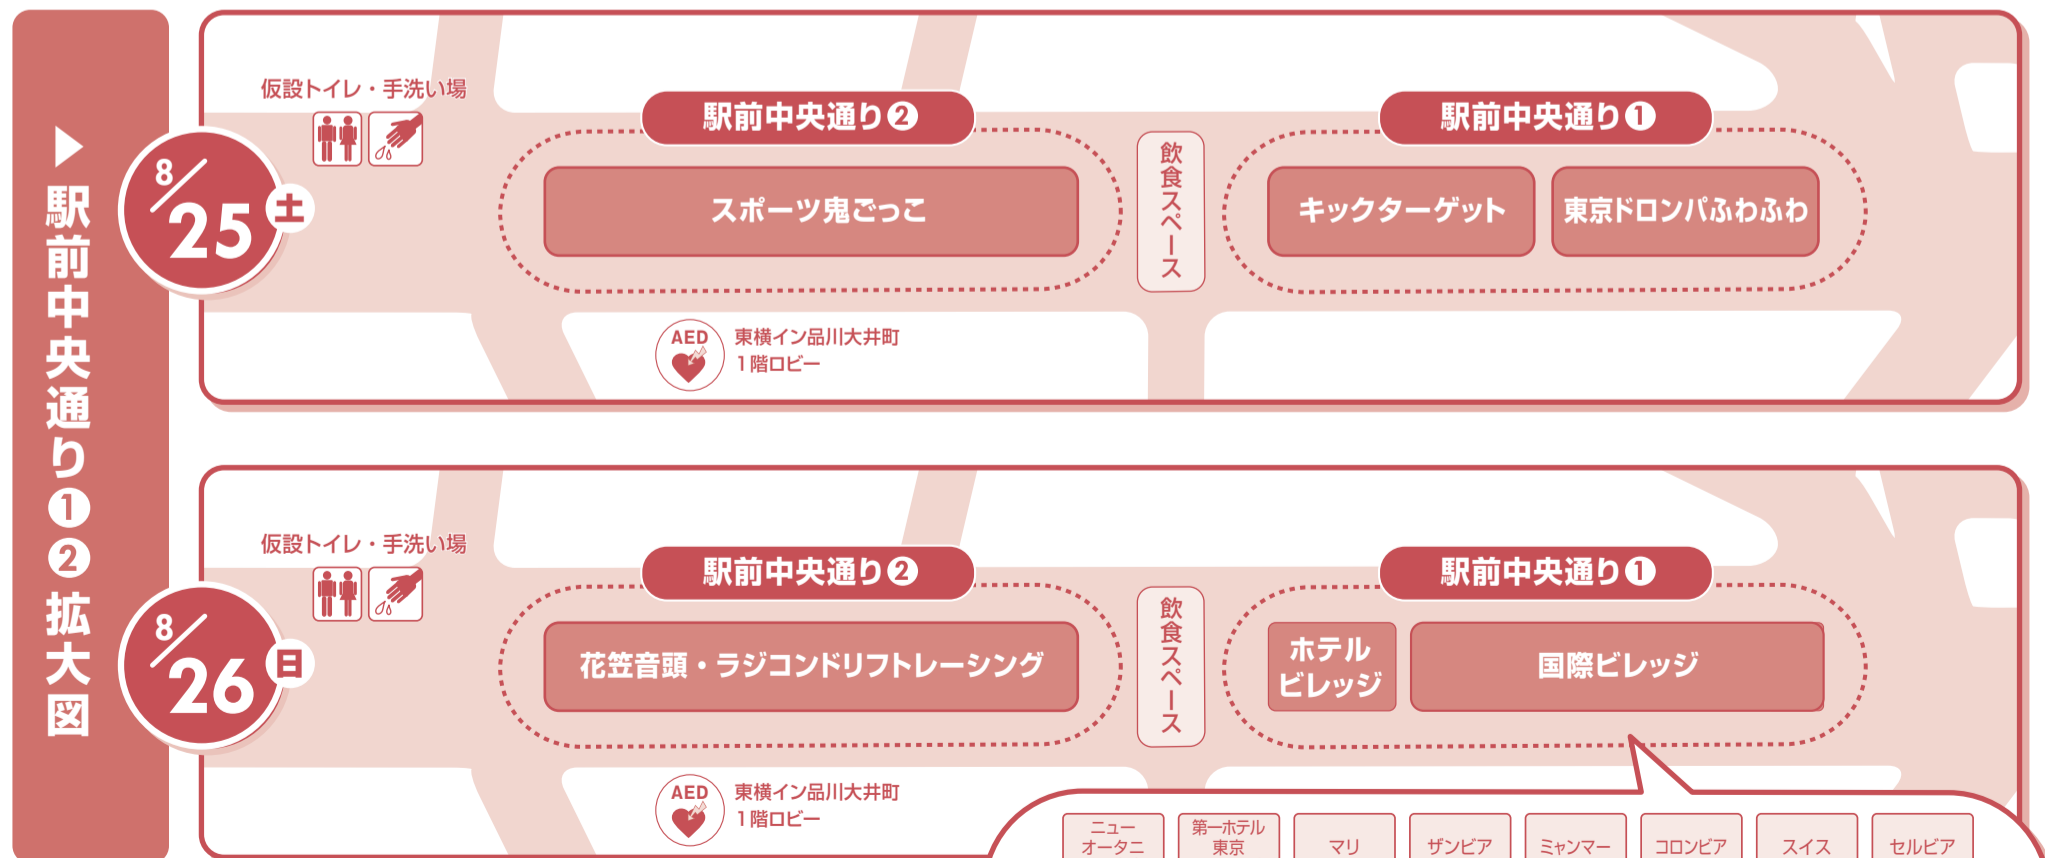

★ 当日のご案内・ご不明な点は、インフォメーションまでお問い合わせください。

暑さに気をつけて、十分な水分補給等の熱中症対策を行い、お楽しみください。

ご注意：トイレは公衆トイレまたは仮設トイレをご利用ください。近隣の商業施設内のトイレのご利用はご遠慮ください。

マップの見方

- イベントスペース
- AED AED 設置場所
- ♂ ♀ 公衆トイレ・仮設トイレ
- 🧼 手洗い場
- ★ インフォメーション本部/救護待機

近隣の皆様へ

一年に一度の大井地区のイベントとして、安心して安全に楽しんで頂けますよう準備をいたしました。ぜひ会場まで足を運んで頂ければ幸いです。そして近隣にお住まいの皆様のご理解、ご協力を頂きますようお願い申し上げます。

- | | | | | | | | |
|-------------|----------------------|-------------|--------|-------|-------|-----|--------|
| ニューオータニイン東京 | 第一ホテル東京シーフォート | マリ | ザンビア | ミャンマー | コロンビア | スイス | セルビア |
| ホテルラフォーレ東京 | 品川プリンスホテル・グランドプリンス高輪 | モーリタニア・ブルネイ | 国際友好協会 | セスプリ | タイ | ペルー | インドネシア |